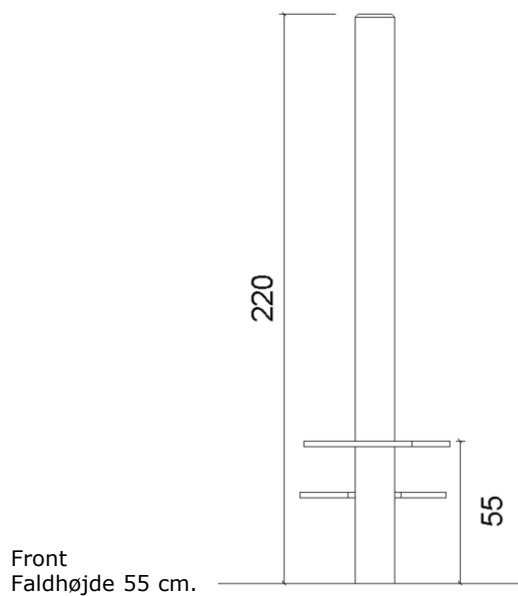

1 Overblik

Stempel / signatur:

Dato: 31.01.2022

Rev: A

Format: A4

Emne:

Sign: CB

Godkendt: JH

Varenr. NO10027

Front
Sikkerhedsareal