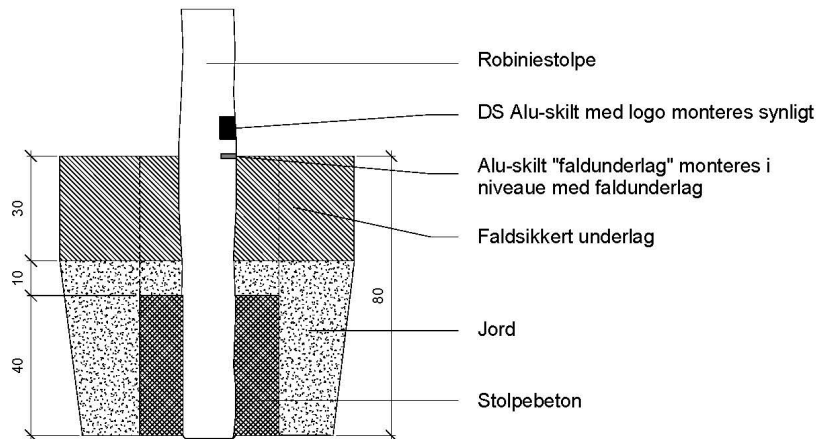

Princip

Brug et jordbord på Ø40 cm.