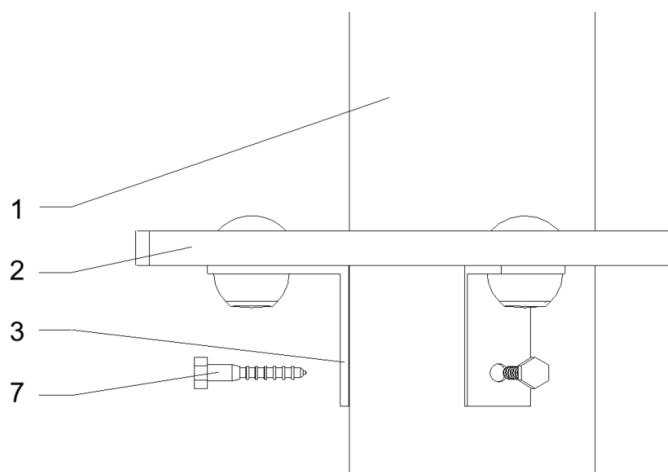

4 Balanceplader franske skruer

Nr	Navn
1	Robinie stolpe
2	Balanceplade
3	Vinkel
7	Fransk skrue

Princip