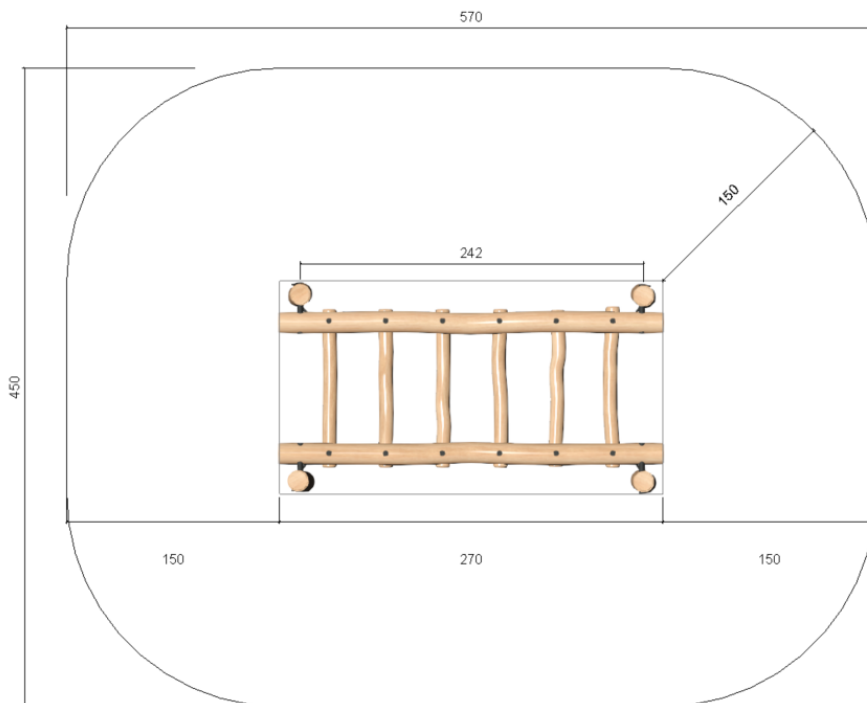

NO10016 RBB 25 Robinie Balancebro buet

3-14 år

3 børn

Social leg

Balancetræning

< 40 cm
> EN 1176

2 montører

Info

Robiniestolper med balancetrin i taifun torv

Reserve dele

For oplysninger omkring reservedele kontakt Noles

Størrelse

L: 270 B: 80 H: 50 cm

Sikkerhed

DS/EN 1176
TUV Godkendt

Materiale

FSC-mærket robinie kernetræ
Taifun torv
Rustfrit stål

Målgruppe

3 -14 år

Vægt

235 kg.

Fundament

Produktet funderes ift. krav fra DS/EN 1176
0,2 m³

Faldhøjde

40 cm

Stødområde

570 x 450 cm.