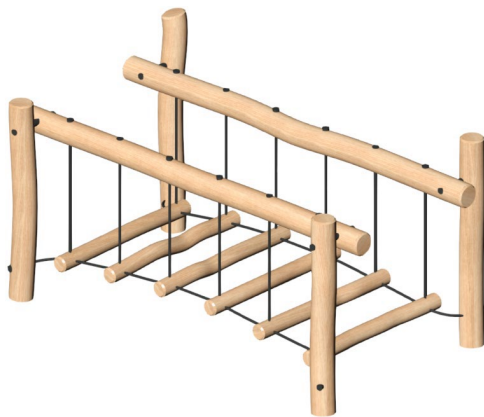

NO10016 RBB 25 Robinie Balancebro buet

3-14 år

3 børn

Social leg

Balancetræning

< 40 cm
> EN 1176

2 montører

Info

Robiniestolper med balancetrin i taifun torv

Reserve dele

For oplysninger omkring reservedele kontakt Noles

Størrelse

L: 270 B: 80 H: 50 cm

Sikkerhed

DS/EN 1176
TUV Godkendt

Materiale

FSC-mærket robinie kernetræ
Taifun torv
Rustfrit stål

Målgruppe

3 -14 år

Vægt

235 kg.

Fundament

Produktet funderes ift. krav fra DS/EN 1176
0,2 m³

Faldhøjde

40 cm

Stødområde

570 x 450 cm.