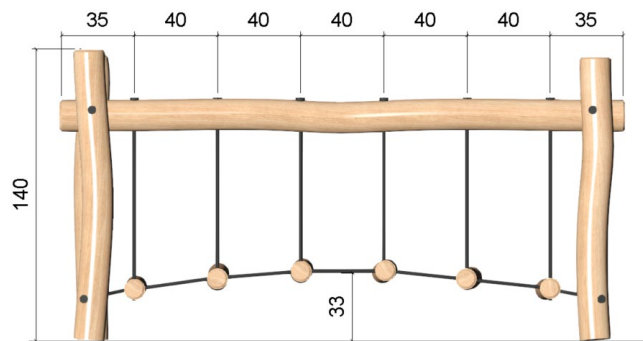

NO10016 RBB 25 Robinie Balancebro buet

3-14 år

3 børn

Social leg

Balancetræning

< 40 cm
> EN 1176

2 montører

Info

Robiniestolper med balancetrin i taifun torv

Reserve dele

For oplysninger omkring reservedele kontakt Noles

Størrelse

L: 270 B: 80 H: 50 cm

Sikkerhed

DS/EN 1176
TUV Godkendt

Materiale

FSC-mærket robinie kernetræ
Taifun torv
Rustfrit stål

Målgruppe

3 -14 år

Vægt

235 kg.

Fundament

Produktet funderes ift. krav fra DS/EN 1176
0,2 m³

Faldhøjde

40 cm

Stødområde

570 x 450 cm.