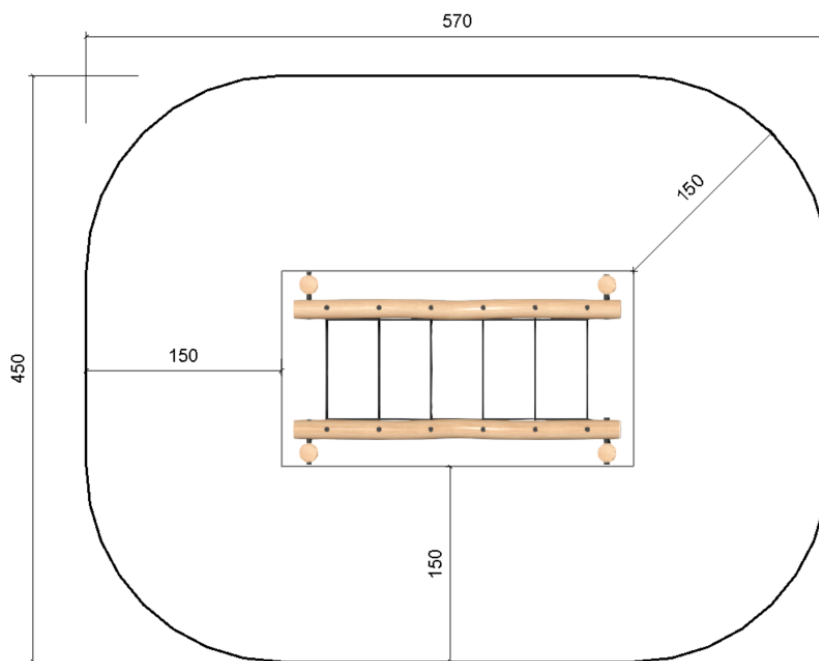

Info

Robinie bro

Reserve dele

For oplysninger omkring reserve dele kontakt Noles

Størrelse

L: 250 B: 80 H: 50 cm

Sikkerhed

DS/EN 1176
TUV Godkendt

Materiale

FSC-mærket robinie kernetræ
Rustfrit stål
Taifun torv

Målgruppe

3-14 år

Vægt

250 kg.

Fundament

Produktet funderes ift.
krav fra DS/EN 1176
0,1 m³

Faldhøjde

30 cm

Stødområde

570 x 450 cm