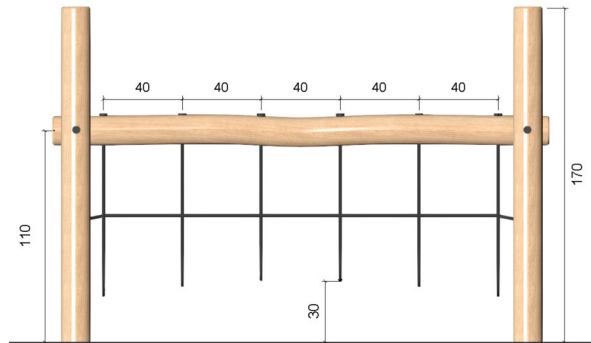

# NO10015 RB Net Robinie Bro

noles  
expect no less

3-14 år

4 børn

Fysisk træning

Balancetræning

< 30 cm  
> EN 1176

2 montører

## Størrelse

L: 250 B: 80 H: 50 cm

## Vægt

250 kg.

## Stødområde

570 x 450 cm