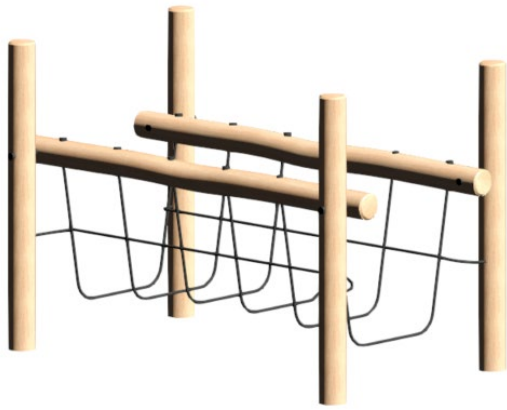

# NO10015 RB Net Robinie Bro

noles  
expect no less

3-14 år

4 børn

Fysisk træning

Balancetræning

< 30 cm  
> EN 1176

2 montører

## Størrelse

L: 250 B: 80 H: 50 cm