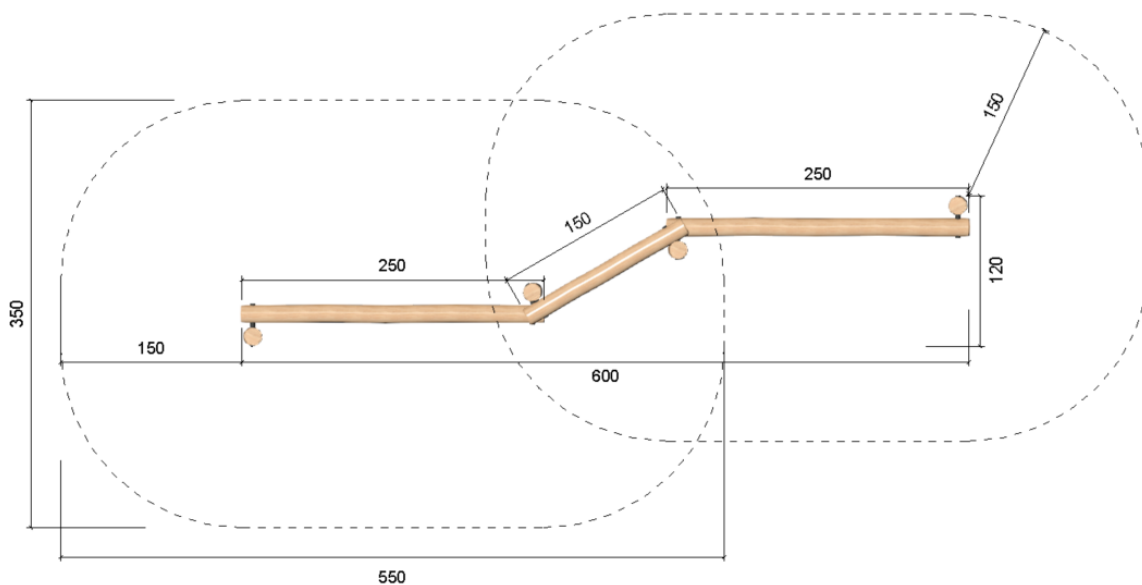

## Robinie balance Z

3-14 år

3 børn

Social leg

Balancetræning

< 60 cm  
> EN 1176

1 montør

**Info**  
Robinie balancebom

**Reservevedele**  
For oplysninger omkring reservevedele kontakt Noles

**Størrelse**  
L: 250 B: 80 H: 50 cm

**Sikkerhed**  
DS/EN 1176  
TUV Godkendt

**Materiale**  
FSC-mærket robinie kernetræ  
Rustfri stål 304

**Målgruppe**  
3-14 år

**Vægt**  
240 kg.

**Fundament**  
Produktet funderes ift.  
krav fra DS/EN 1176  
0,2 m<sup>3</sup>

**Faldhøjde**  
60 cm

**Stødområde**  
600 x 120 cm.