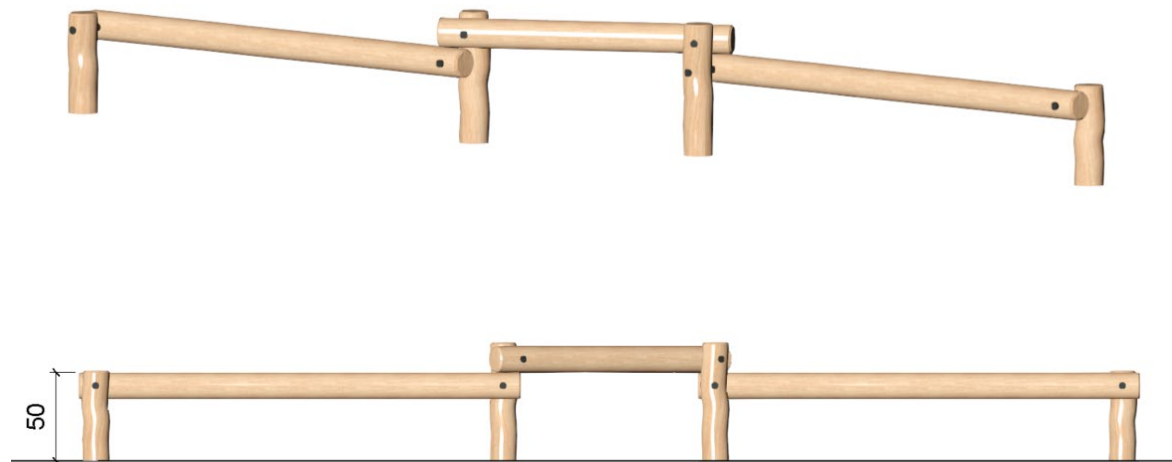

## Robinie balance Z

3-14 år

3 børn

Social leg

Balancetræning

< 60 cm  
> EN 1176

1 montør

**Info**  
Robinie balancebom

**Reservevedele**  
For oplysninger omkring reservevedele kontakt Noles

**Størrelse**  
L: 250 B: 80 H: 50 cm

**Sikkerhed**  
DS/EN 1176  
TUV Godkendt

**Materiale**  
FSC-mærket robinie kernetræ  
Rustfri stål 304

**Målgruppe**  
3-14 år

**Vægt**  
240 kg.

**Fundament**  
Produktet funderes ift.  
krav fra DS/EN 1176  
0,2 m<sup>3</sup>

**Faldhøjde**  
60 cm

**Stødområde**  
600 x 120 cm.