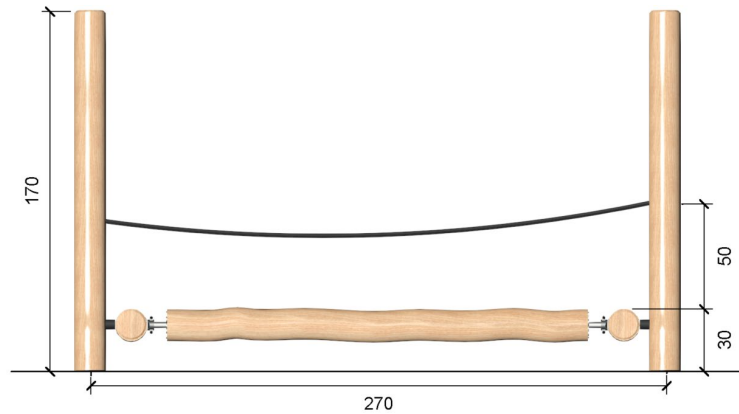

# NO10006 RS Bom Robinie Snurrebom

noles  
expect no less

3-14 år

4 børn

Fysisk træning

Balancetræning

< 30 cm  
> EN 1176

2 montører

## Info

Robinie bro

## Størrelse

L: 250 B: 80 H: 50 cm

## Vægt

220 kg.