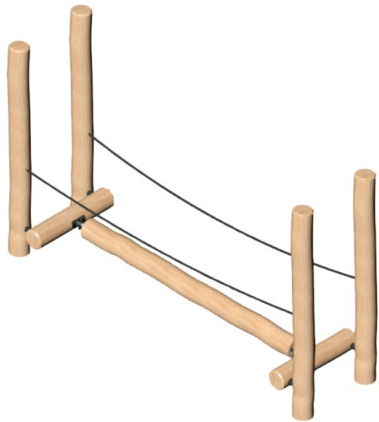

# NO10006 RS Bom Robinie Snurrebom

noles  
expect no less

3-14 år

4 børn

Fysisk træning

Balancetræning

< 30 cm  
> EN 1176

2 montører

## Info

Robinie bro

## Størrelse

L: 250 B: 80 H: 50 cm