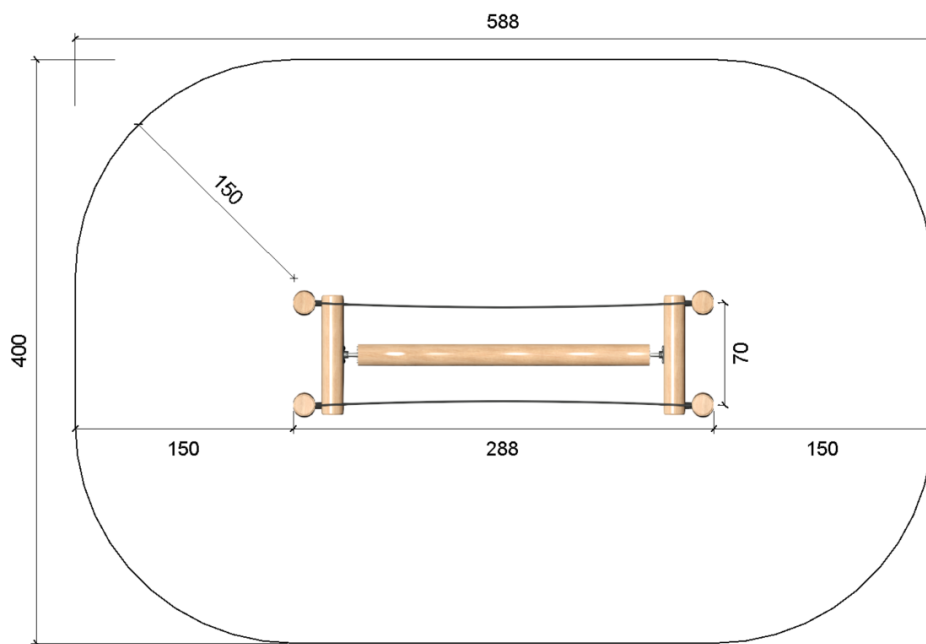

# NO10006 RS Bom Robinie Snurrebom

noles  
expect no less

3-14 år

4 børn

Fysisk træning

Balancetræning

< 30 cm  
> EN 1176

2 montører

## Størrelse

L: 250 B: 80 H: 50 cm

## Vægt

220 kg.

## Stødområde

500 x 370 cm