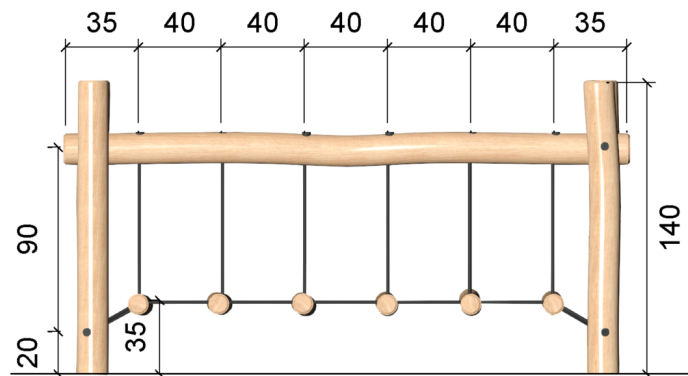

NO10004 RB 25 Robinie Bro

3-14 år

3 børn

Social leg

Balancetræning

< 35 cm
> EN 1176

2 montører

Info

Robiniestolper med balancetrin i taifun torv

Reserve dele

For oplysninger omkring reservedele kontakt Noles

Størrelse

L: 270 B: 80 H: 50 cm

Sikkerhed

DS/EN 1176
TUV Godkendt

Materiale

FSC-mærket robinie kernetræ
Taifun torv
Rustfrit stål

Målgruppe

3 -14 år

Vægt

350 kg.

Fundament

Produktet funderes ift.
krav fra DS/EN 1176
0,2 m³

Faldhøjde

35 cm

Stødområde

570 x 439 cm.