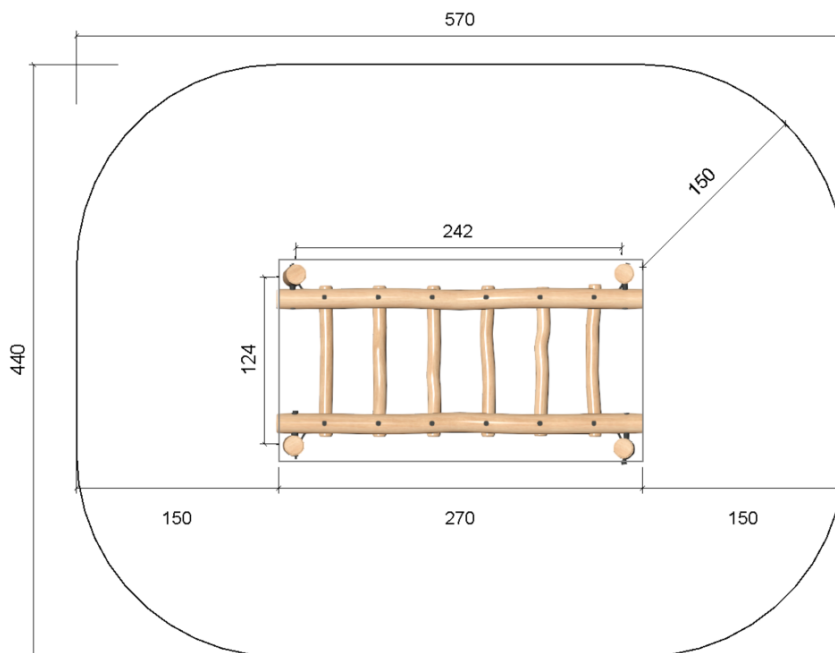

NO10004 RB 25 Robinie Bro

3-14 år

3 børn

Social leg

Balancetræning

< 35 cm
> EN 1176

2 montører

Info

Robiniestolper med balancetrin i taifun torv

Reserve dele

For oplysninger omkring reservedele kontakt Noles

Størrelse

L: 270 B: 80 H: 50 cm

Sikkerhed

DS/EN 1176
TUV Godkendt

Materiale

FSC-mærket robinie kernetræ
Taifun torv
Rustfrit stål

Målgruppe

3 -14 år

Vægt

350 kg.

Fundament

Produktet funderes ift.
krav fra DS/EN 1176
0,2 m³

Faldhøjde

35 cm

Stødområde

570 x 439 cm.