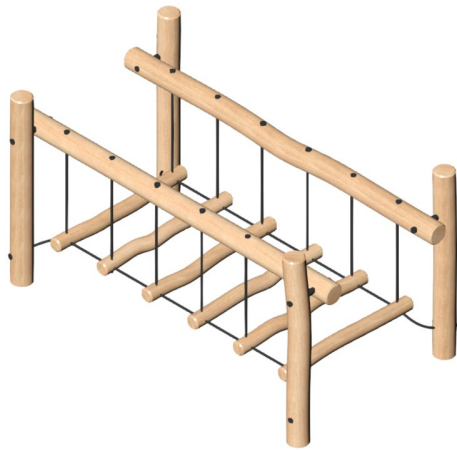

NO10004 RB 25 Robinie Bro

3-14 år

3 børn

Social leg

Balancetræning

< 35 cm
> EN 1176

2 montører

Info

Robiniestolper med balancetrin i taifun torv

Reserve dele

For oplysninger omkring reservedele kontakt Noles

Størrelse

L: 270 B: 80 H: 50 cm

Sikkerhed

DS/EN 1176
TUV Godkendt

Materiale

FSC-mærket robinie kernetræ
Taifun torv
Rustfrit stål

Målgruppe

3 -14 år

Vægt

350 kg.

Fundament

Produktet funderes ift.
krav fra DS/EN 1176
0,2 m³

Faldhøjde

35 cm

Stødområde

570 x 439 cm.