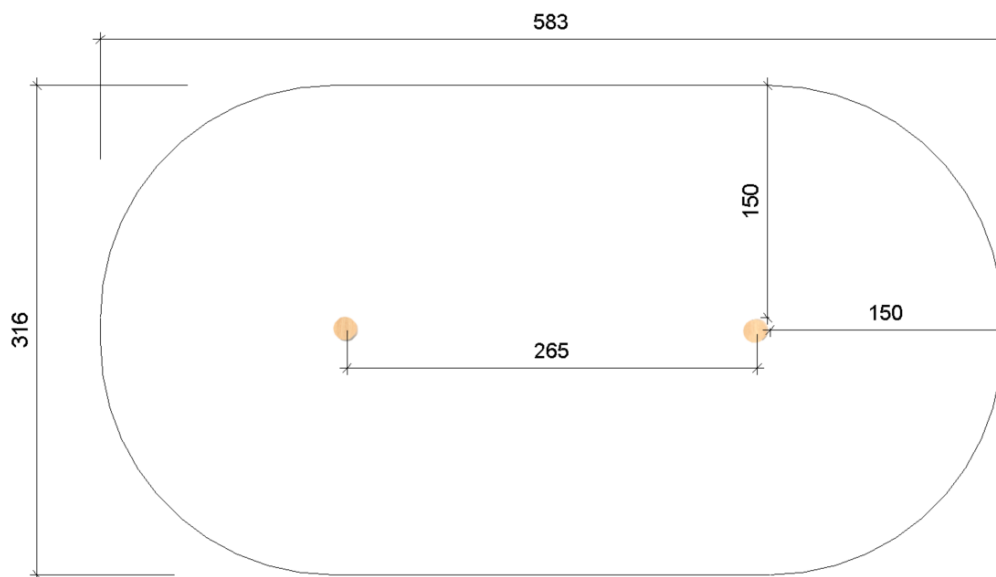

NO10001 RBT 25 Robinie balancetorv

3-14 år

2 børn

Fysisk træning

Balancetræning

< 150 cm
> EN 1176

1 montør

Info

Robinie balancetorv med taifun torv

Reserve dele

For oplysninger omkring reserve dele kontakt Noles

Størrelse

L: 300 B: 80 H: 50 cm

Sikkerhed

DS/EN 1176
TUV Godkendt

Materiale

FSC-mærket robinie kernetræ
Rustfrit stål
Stål
Taifun torv

Målgruppe

3-14 år

Vægt

140 kg.

Fundament

Produktet funderes ift.
krav fra DS/EN 1176
0,2 m³

Faldhøjde

150 cm

Stødområde

583 x 316 meter