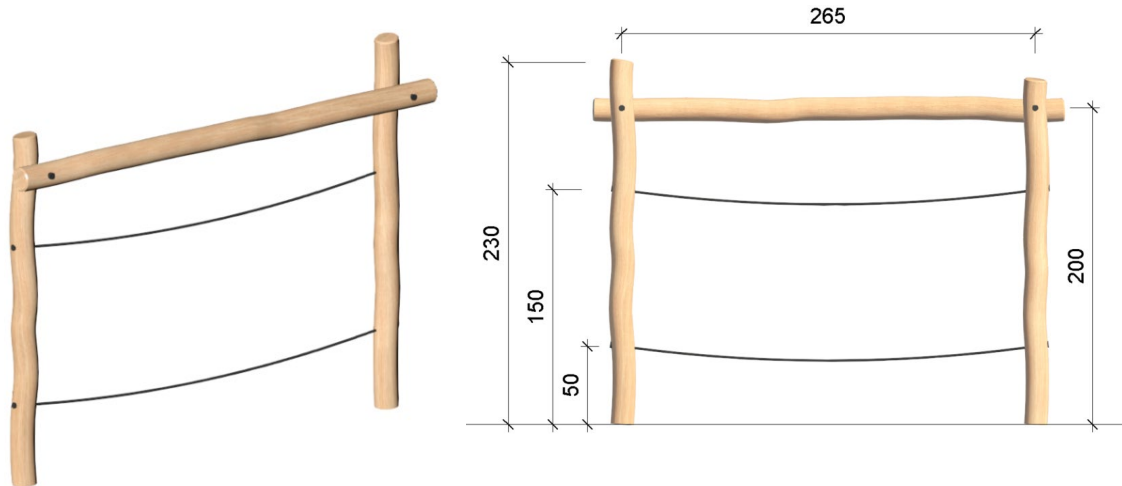

NO10001 RBT 25 Robinie balancetorv

3-14 år

2 børn

Fysisk træning

Balancetræning

< 150 cm
> EN 1176

1 montør

Info

Robinie balancetorv med taifun torv

Reserve dele

For oplysninger omkring reserve dele kontakt Noles

Størrelse

L: 300 B: 80 H: 50 cm

Sikkerhed

DS/EN 1176
TUV Godkendt

Materiale

FSC-mærket robinie kernetræ
Rustfrit stål
Stål
Taifun torv

Målgruppe

3-14 år

Vægt

140 kg.

Fundament

Produktet funderes ift.
krav fra DS/EN 1176
0,2 m³

Faldhøjde

150 cm

Stødområde

583 x 316 meter